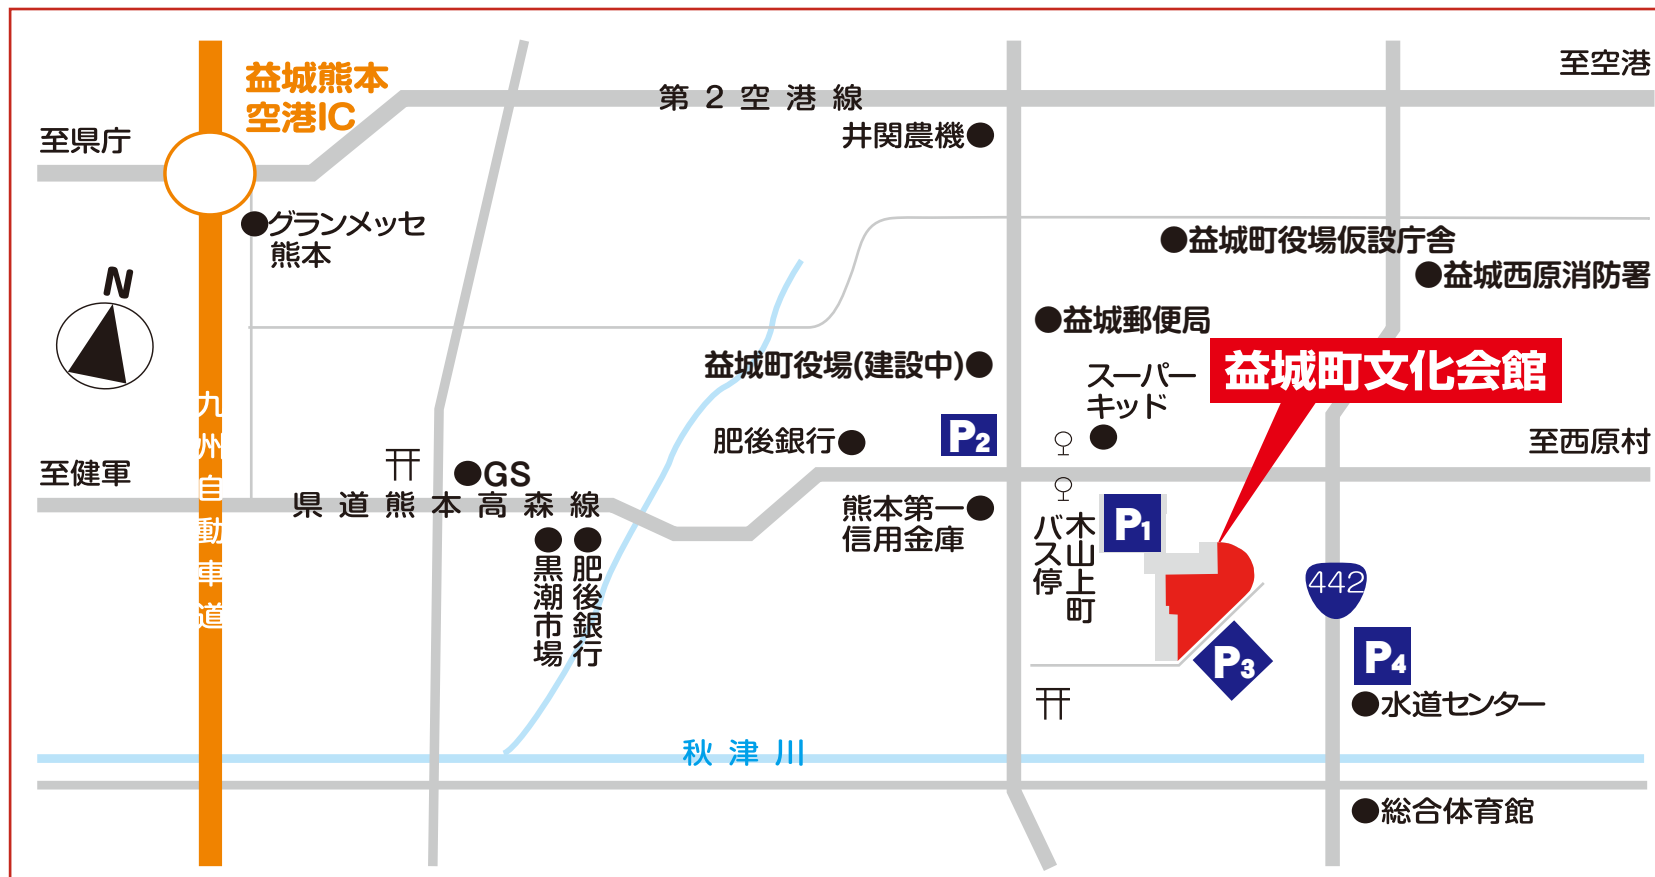

●益城町文化会館周辺駐車場のご案内 (R4.4.1 更新)

- P 1 (第一駐車場) 40台…徒歩1分(50m)※工事中
- P 2 (第二駐車場) 30台…徒歩3分(250m)
- P 3 (第三駐車場) 30台…徒歩2分(150m 階段あり)
- P 4 (第四駐車場) 48台…徒歩6分(500m)