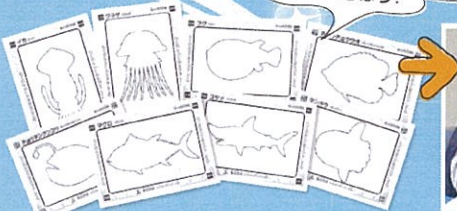

がんばろう!
くまもと
益城町

熊本地震災害支援ボランティア活動

ふしぎな海が

益城町文化会館に やってくる~!

ぬり絵かき 海のお魚大冒険

料金無料

スキャナーから
取りこまれ、
あっという間に
3Dになって
海で泳ぐよ!

2016年
開催期間

9/18

9/19

協力：株式会社 ジェイ・アップ・スター

あそびかた

まずは、ぬり絵かきをする
お魚をえらぼう!

おともだちといっしょに、
クレヨンでお魚のぬり絵かき!

ぬり絵かきしたらスキャナーで
取りこまれちゃうよ!

シーマンにも なれるよ

まず、
ほくの顔写真を
とるんだね!

このタンクは
なんだろう?

あっ、ぬり絵かきした
魚とほくの顔写真が
タンクの中で合体するよ!

あっ、海の中でほくが
お魚になって泳ぎだしたよ!

同時開催

料金無料

ふしぎな世界

いろんな
キャラクターに
変身
できるよ!