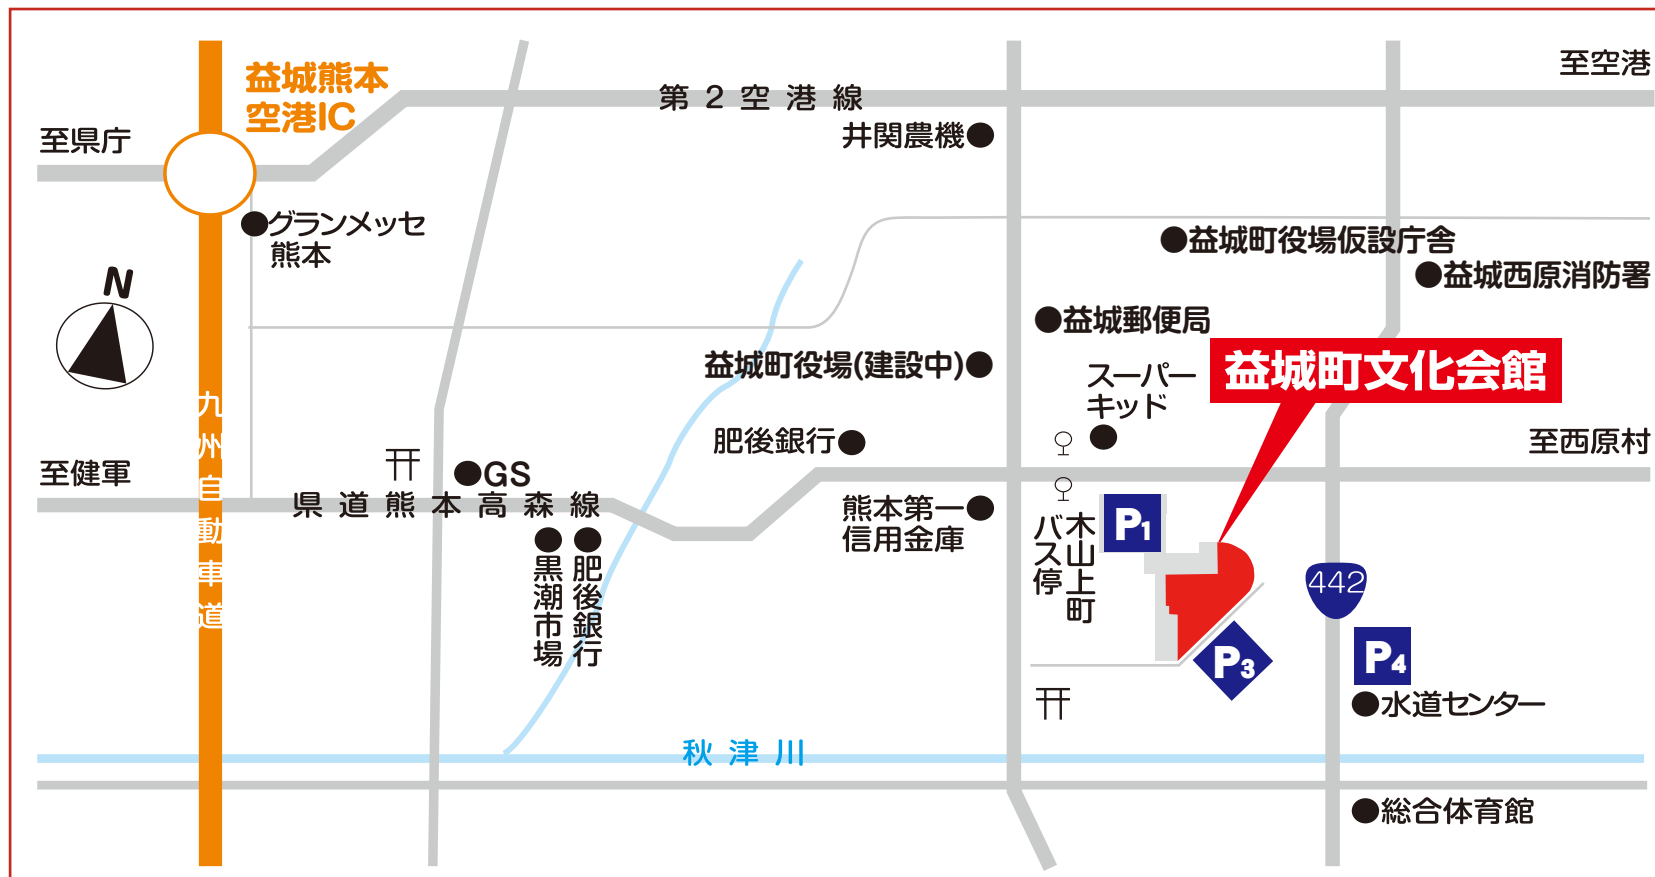

●益城町文化会館周辺駐車場のご案内 (R4.4.1 更新)

- P 1 (第一駐車場) 40台…徒歩1分(50m)※工事中
- P 3 (第三駐車場) 30台…徒歩2分(150m 階段あり)
- P 4 (第四駐車場) 48台…徒歩6分(500m)