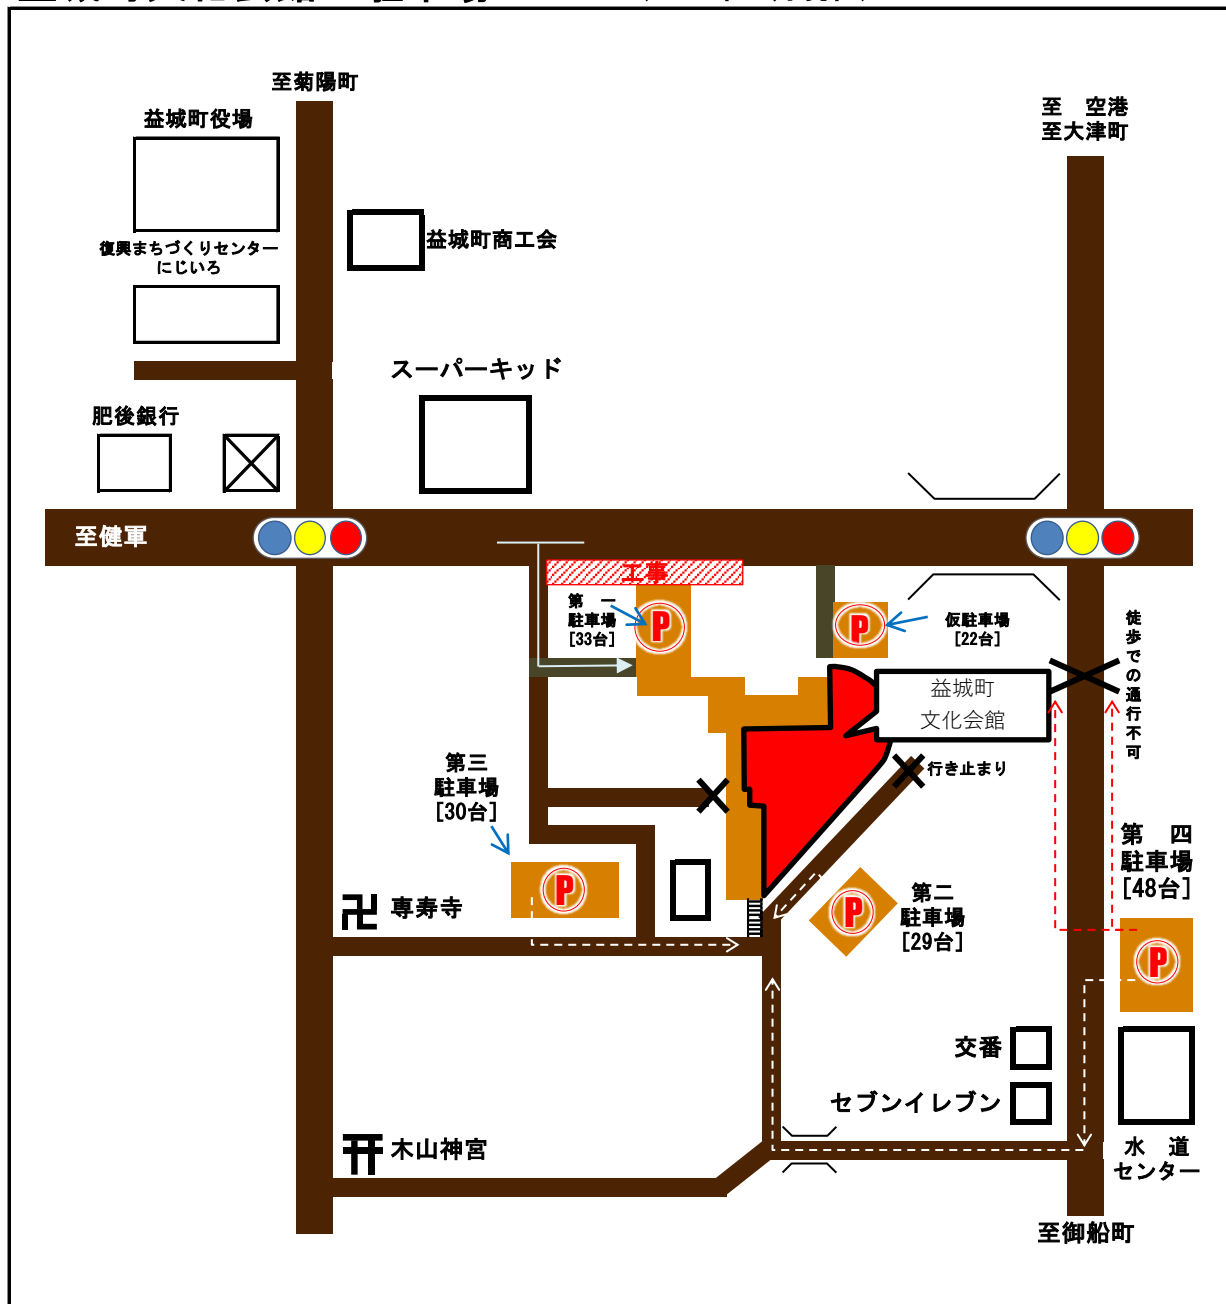

# 益城町文化会館 駐車場MAP (R6年6月現在)

- 第一駐車場 33台 徒歩1分(50m)  
(事務所前) 10台
- 第二駐車場 29台 徒歩2分(150m階段あり)
- 第三駐車場 30台 徒歩3分(200m階段あり)
- 仮設駐車場 22台 徒歩1分(50m)
- 第四駐車場 48台 徒歩6分(500m)